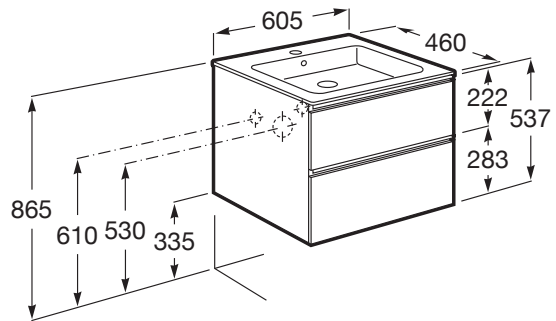

THE GAP

Unik (mueble base de dos cajones y lavabo central)

MEDIDAS

Longitud	605 mm
Anchura	460 mm
Altura	537 mm

COLORES Y ACABADOS

PVPR (IVA INCLUIDO)

529,98 €

DIBUJOS TÉCNICOS

CARACTERÍSTICAS

UNIK - Conjunto de mueble base de dos cajones y lavabo en posición central. No incluye patas ni grifería.

Forma lavabo: Cuadrado

Instalación de la grifería: En el lavabo

Lavabo / Agujeros para grifería: 1 Agujero en el centro

Lavabo / Posición de la repisa: A ambos lados

Lavabo / Repisa integrada

Material / Lavabo: Porcelana

Material / Mueble base: Tablero de partículas

Medidas / Lavabo y mueble / Altura (mm): 537

Medidas / Lavabo y mueble / Anchura (mm): 460

Medidas / Lavabo y mueble / Longitud (mm): 605

Mueble base / Combinación de puertas y cajones: 2 Cajones

Mueble base / Estructura: Cajones

Mueble base / Separadores internos

Mueble base / Sistema de apertura y cierre: Cajones con cierre amortiguado