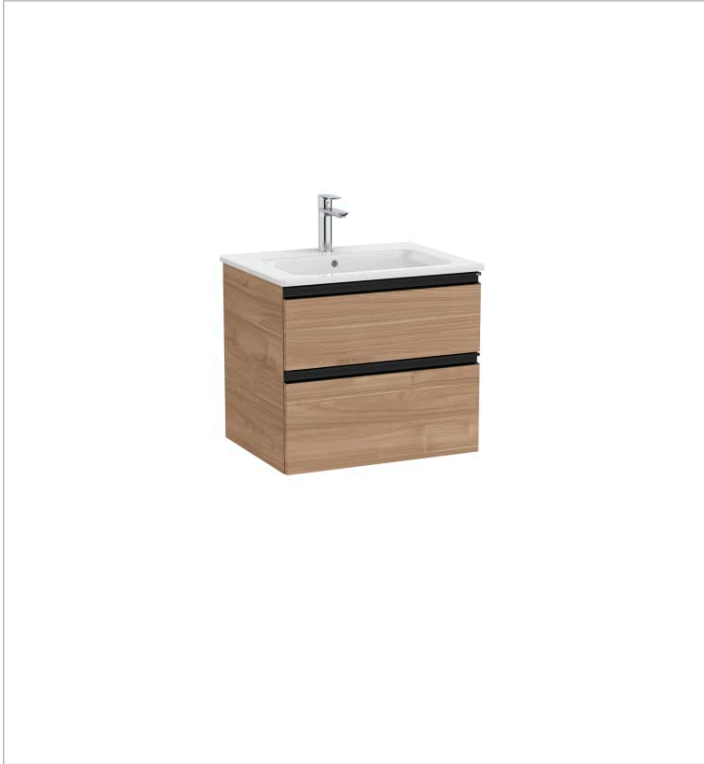

THE GAP

Unik (mueble base de dos cajones y lavabo central)

MEDIDAS

Longitud	605 mm
Anchura	460 mm
Altura	537 mm

COLORES Y ACABADOS

PVPR (IVA INCLUIDO)

529,98 €

DIBUJOS TÉCNICOS

CARACTERÍSTICAS

UNIK - Conjunto de mueble base de dos cajones y lavabo en posición central. No incluye patas ni grifería.

Forma lavabo: Cuadrado

Instalación de la grifería: En el lavabo

Lavabo / Agujeros para grifería: 1 Agujero en el centro

Lavabo / Posición de la repisa: A ambos lados

Lavabo / Repisa integrada

Material / Lavabo: Porcelana

Material / Mueble base: Tablero de partículas

Medidas / Lavabo y mueble / Altura (mm): 537

Medidas / Lavabo y mueble / Anchura (mm): 460

816826458

Conjunto de dos patas opcionales

816829339

Conjunto de dos patas opcionales

816829458

The Gap

Esta colección aporta un estilo compacto y funcional. Su amplia gama permite optimizar cualquier espacio de baño. Sus líneas modernas y elegantes la convierten en una decisión inteligente.